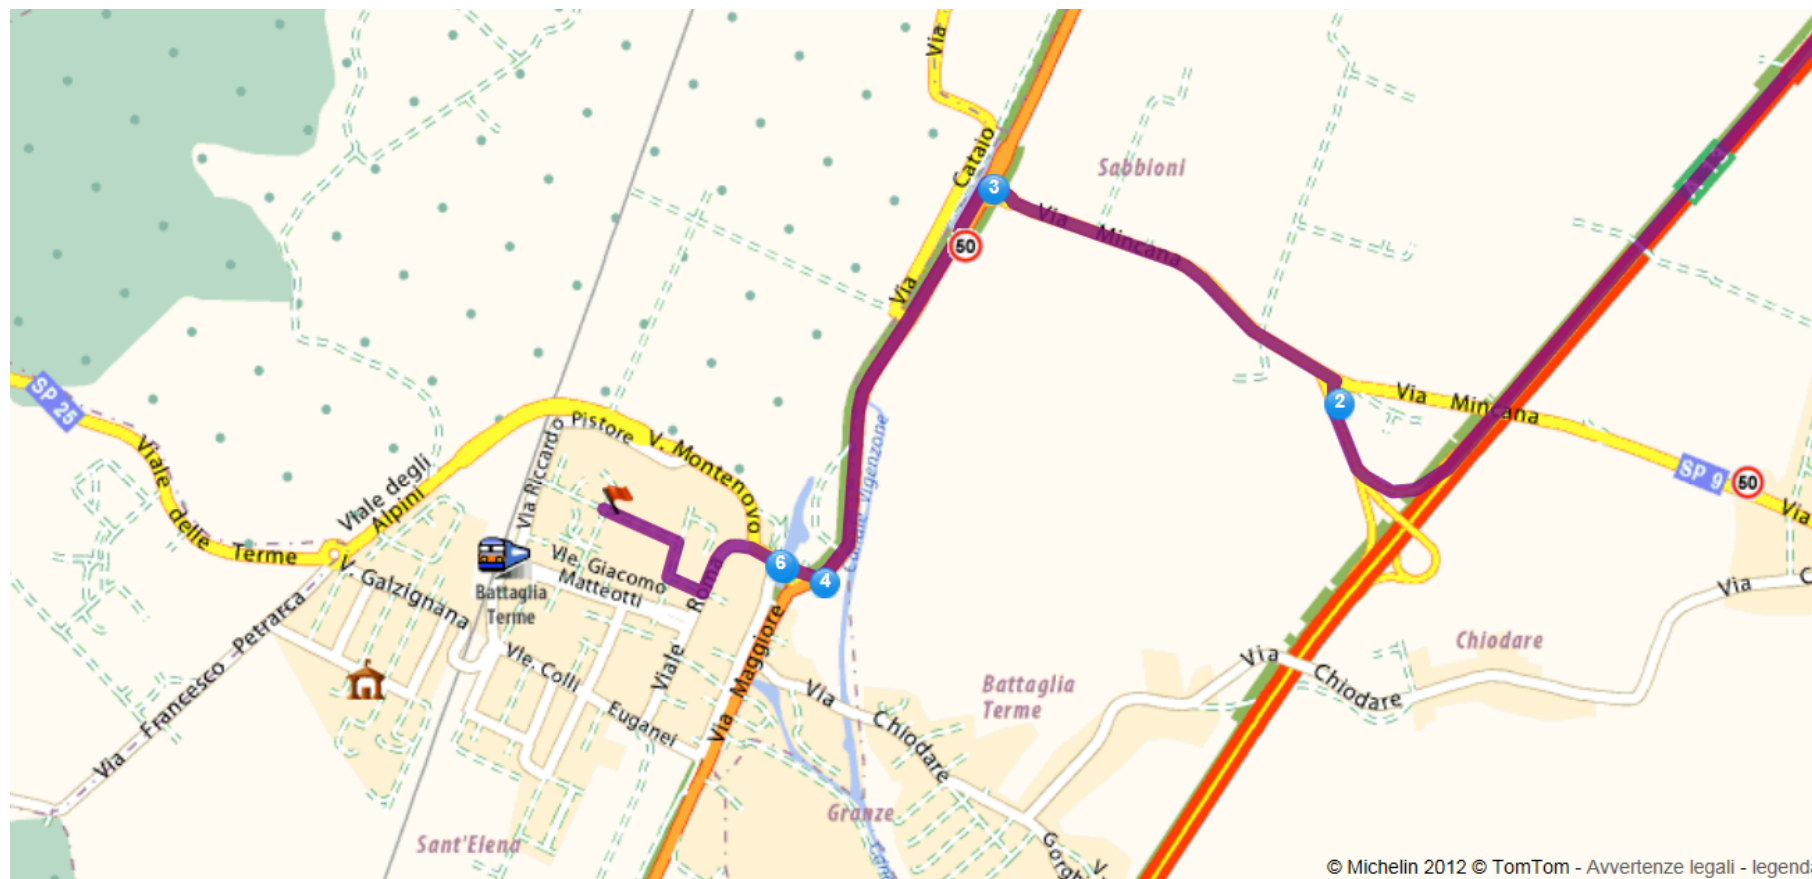

COME RAGGIUNGERE IL CAMPO SPORTIVO DI BATTAGLIA TERME (PD) - VIA RINALDI, 14

per chi arriva dall'autostrada A13 Padova-Bologna :

Uscita casello di Terme Euganee , girare a sinistra (2) , raggiunta la S.S.16 svoltare a sinistra (3) e raggiungere lo svincolo per il centro di Battaglia Terme (4), girare a destra. Poco dopo il ponte svoltare a sinistra (5) e percorrere Via Roma, quindi prendere la prima a destra, Via G.Garibaldi . alla fine della via ci si trova di fronte al campo sportivo.

Per chi arriva dalla S.S.16 :

Raggiungere lo svincolo per il centro di Battaglia Terme (4). Poco dopo il ponte girare a sinistra (5) e percorrere Via Roma, quindi prendere la prima a destra, Via G.Garibaldi . Alla fine della via ci si trova di fronte al campo sportivo.